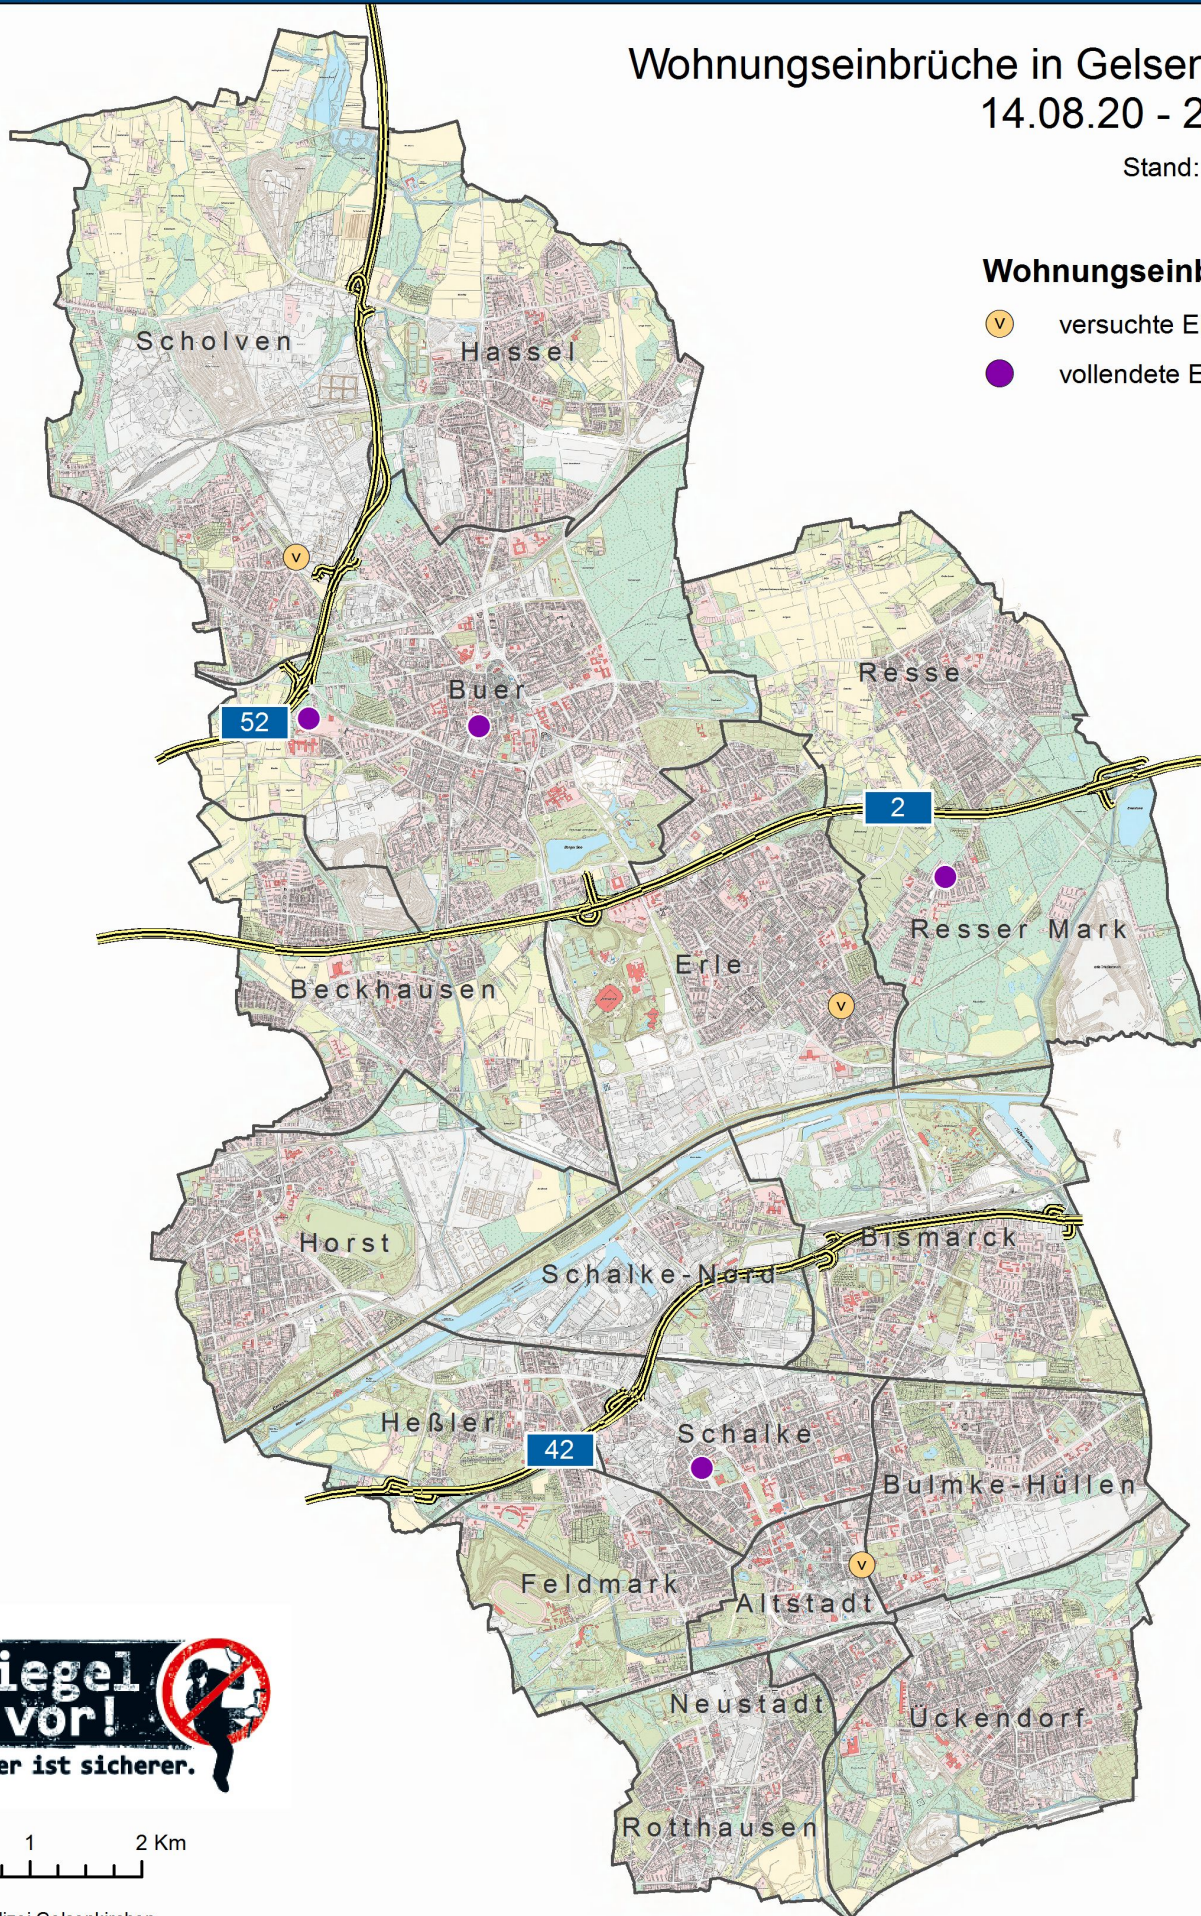

Wohnungseinbrüche in Gelsenkirchen

14.08.20 - 20.08.20

Stand: 21.08.2020

Wohnungseinbrüche (7)

- versuchte Einbrüche (3)
- vollendete Einbrüche (4)

0 0,5 1 2 Km