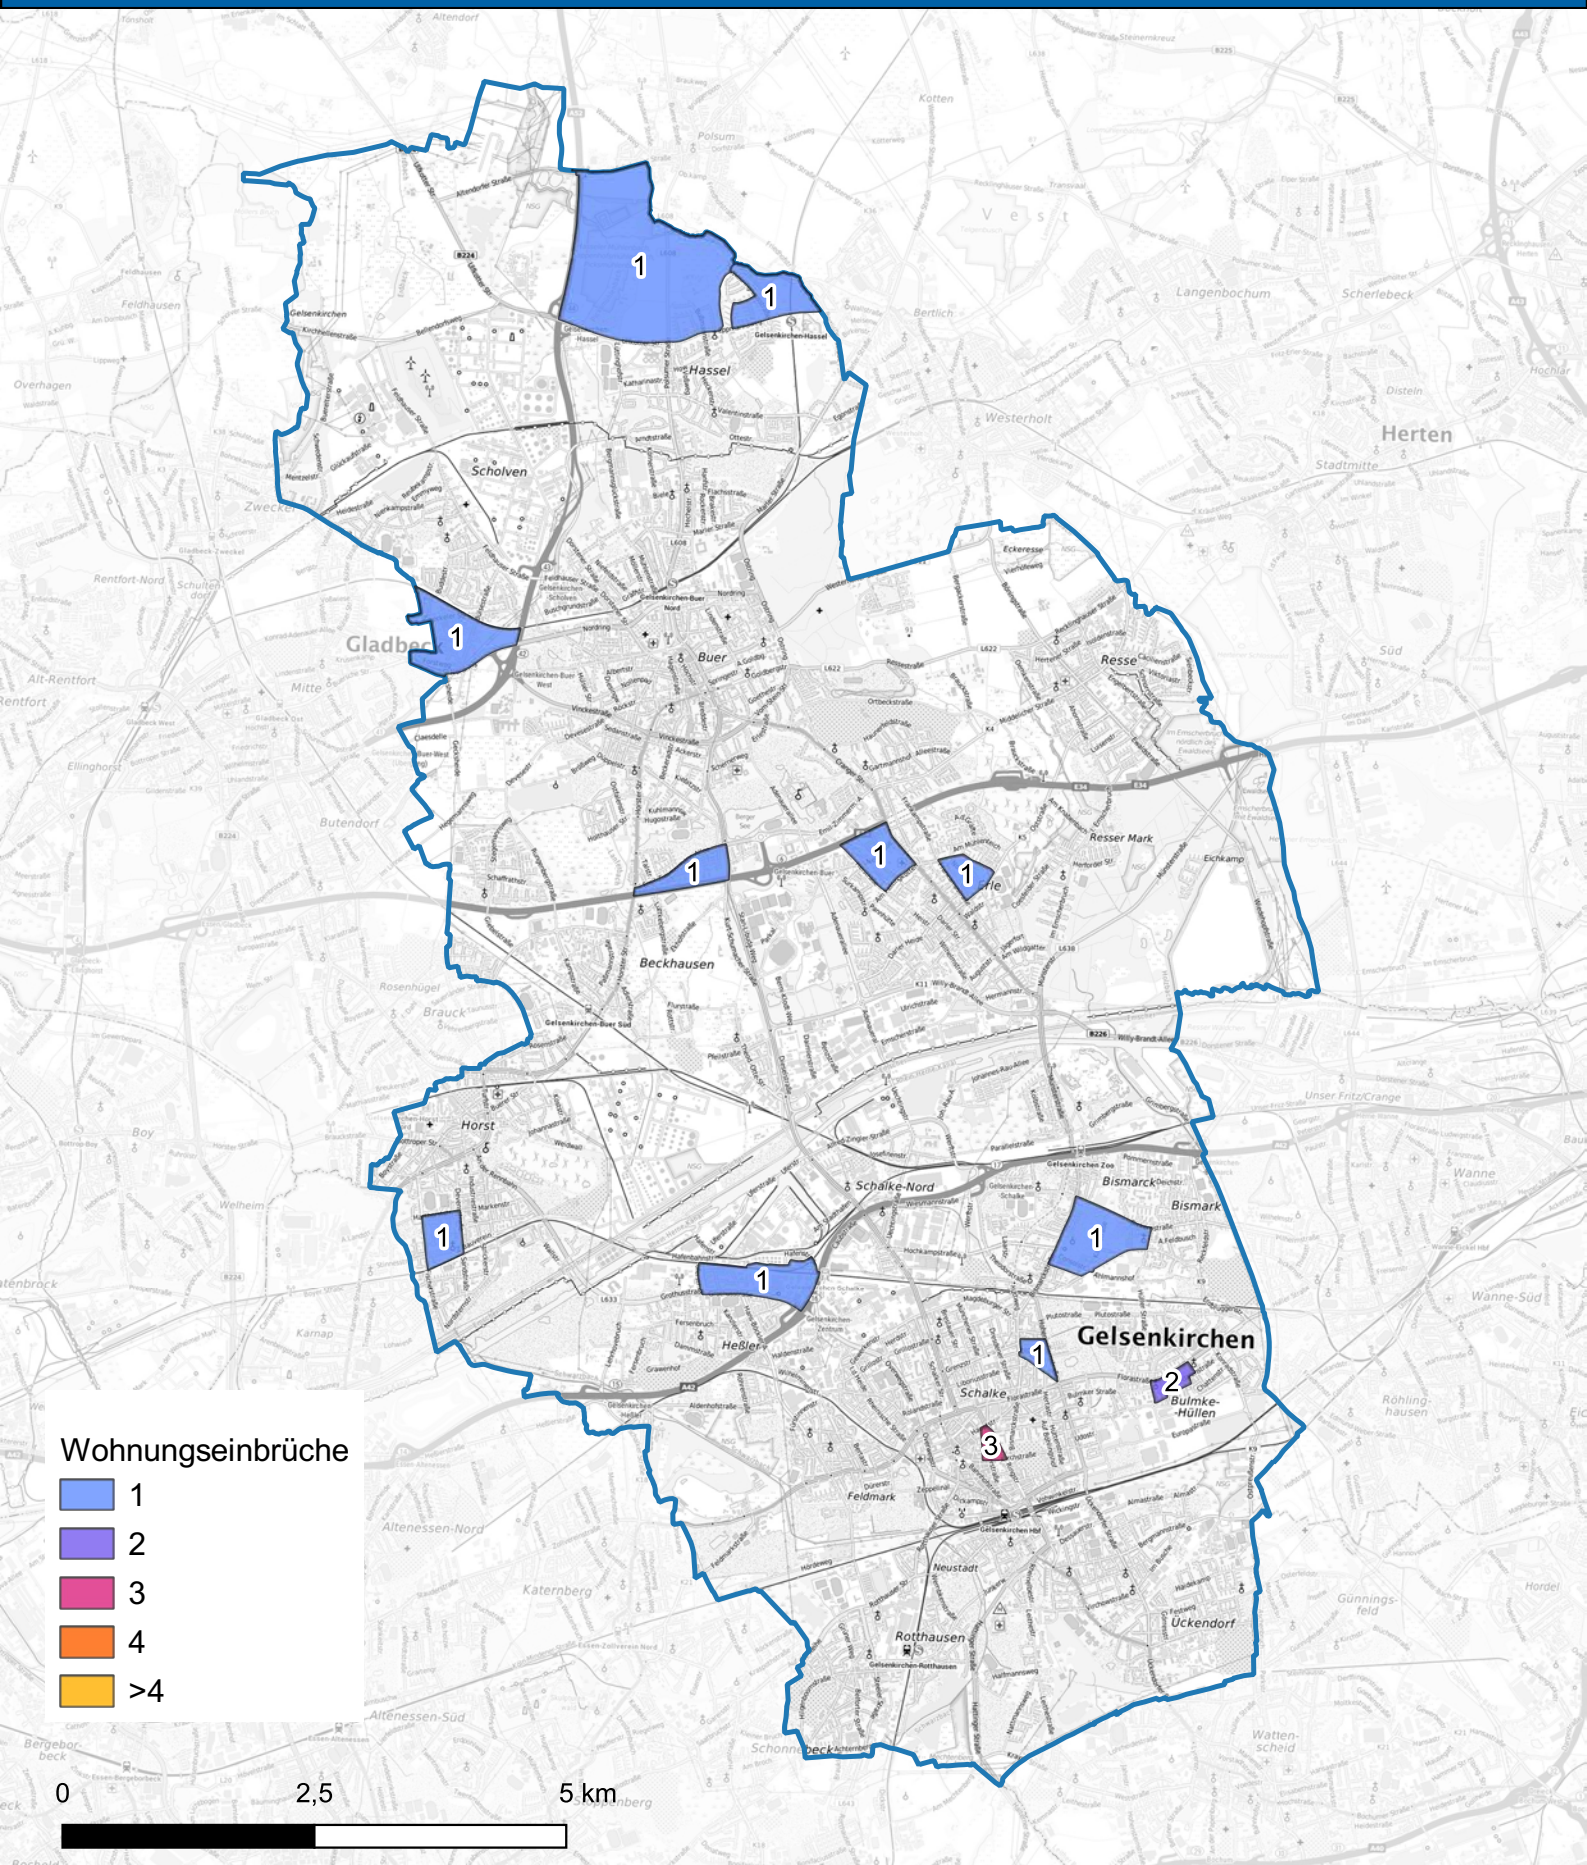

Wohnungseinbruchsradar für Gelsenkirchen vom 06.12.2024-12.12.2024

Hintergrundkarte: © Bundesamt für Kartographie und Geodäsie (2024)

Informationen zu Präventionshinweisen und Beratungsstellen der Polizei NRW finden Sie hier ["https://polizei.nrw/artikel/riegel-vor-sicher-ist-sicherer"](https://polizei.nrw/artikel/riegel-vor-sicher-ist-sicherer)

POLIZEI
Nordrhein-Westfalen
Gelsenkirchen