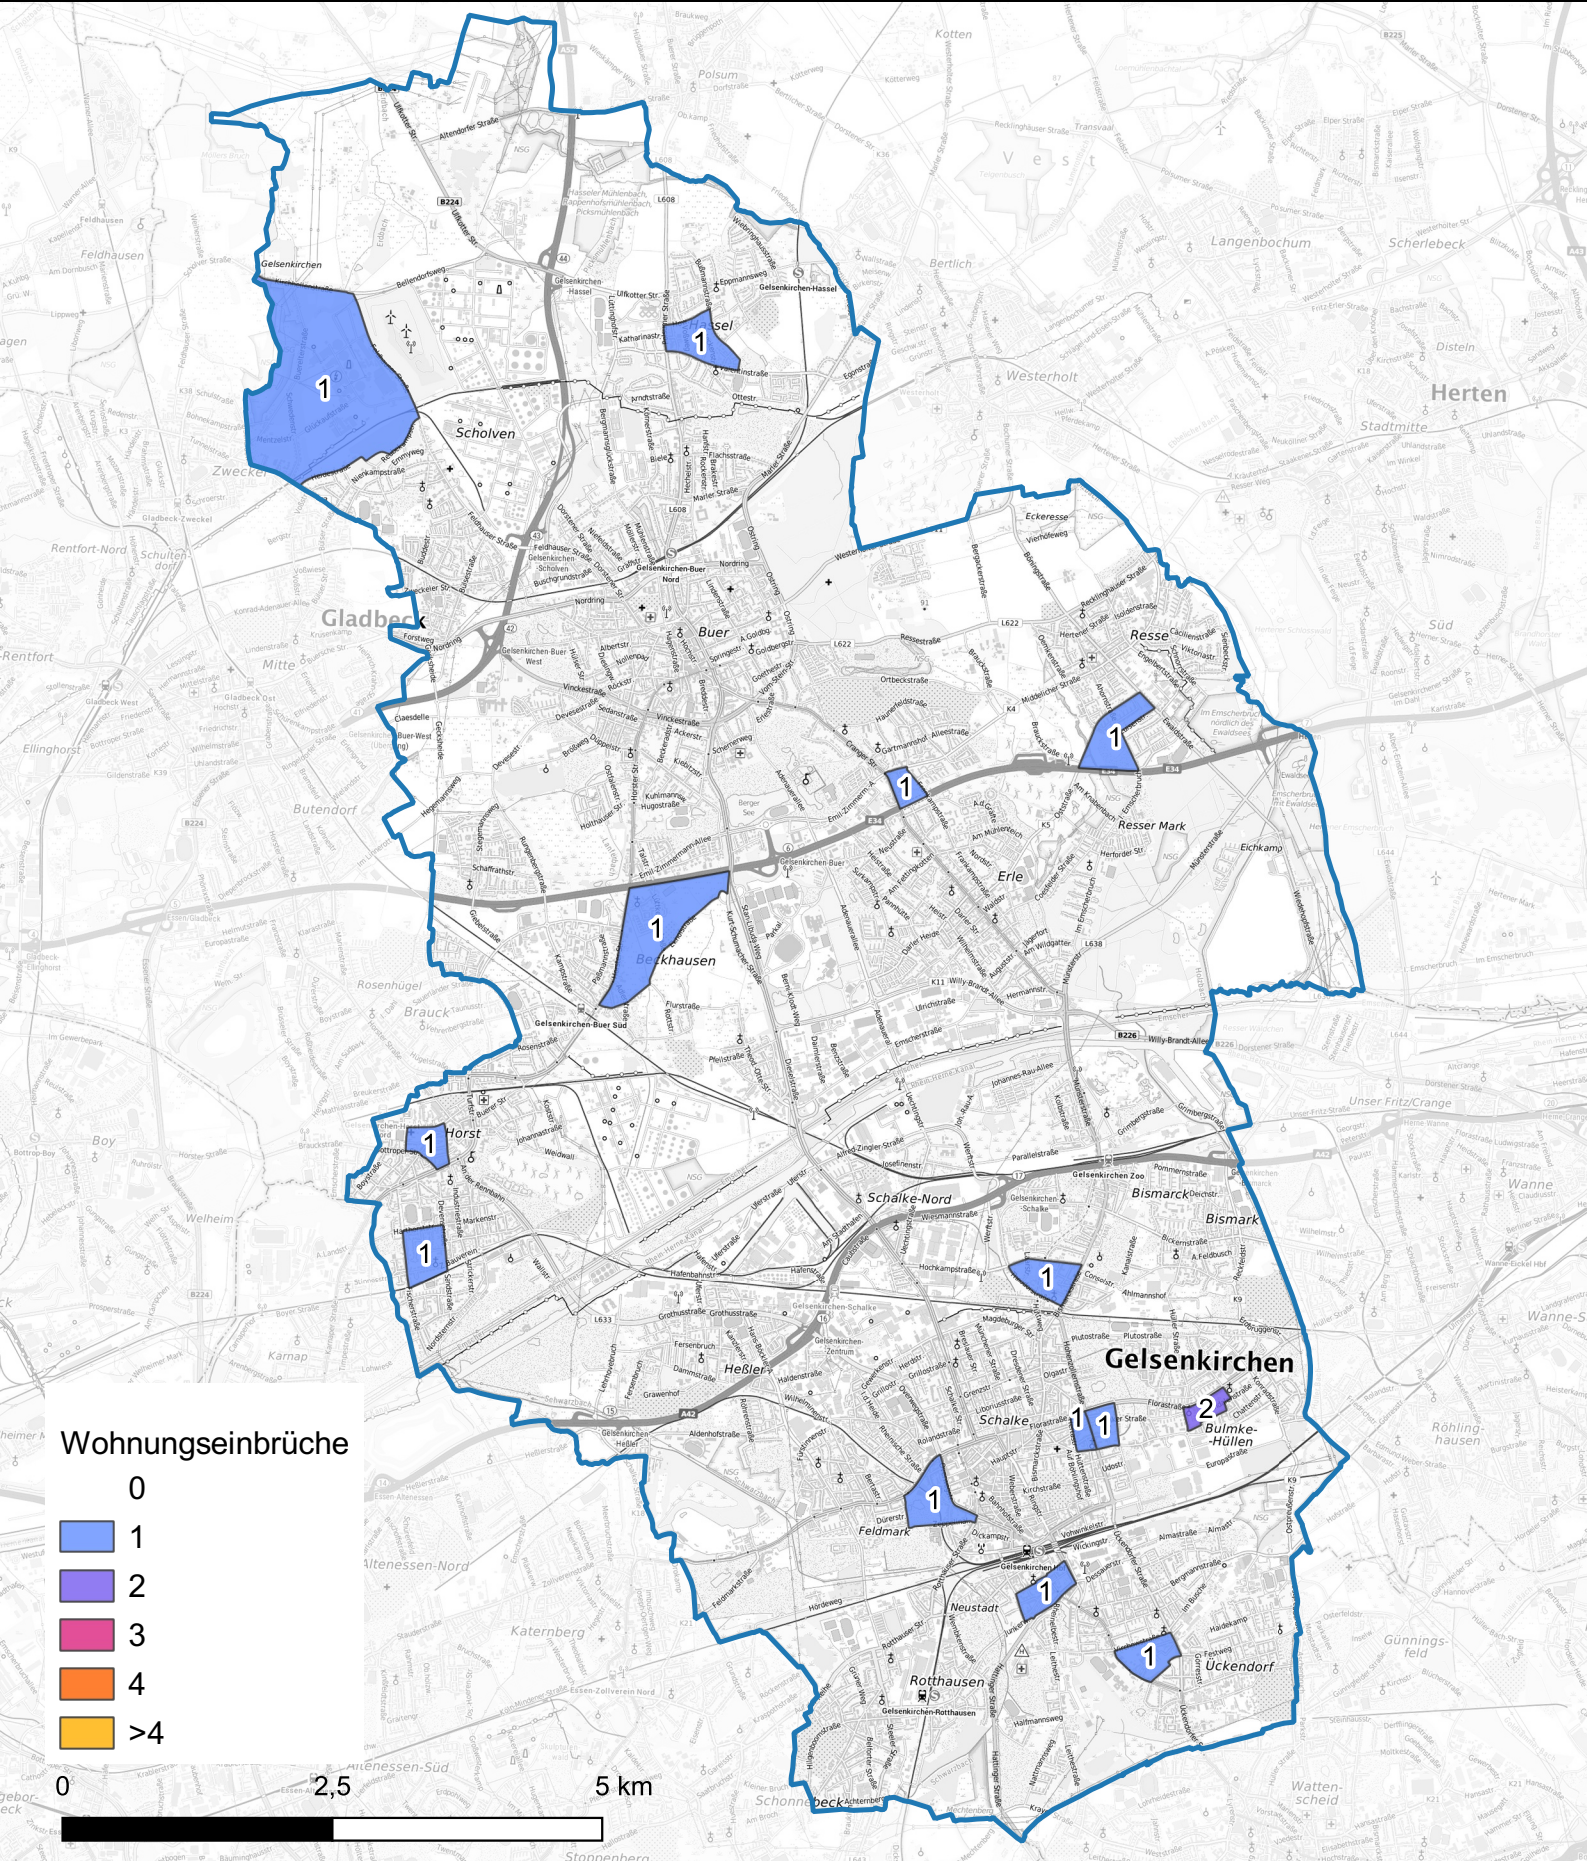

Wohnungseinbruchsradar für Gelsenkirchen vom 13.12.2024 bis 19.12.2024

Hintergrundkarte: © Bundesamt für Kartographie und Geodäsie (2024)

Informationen zu Präventionshinweisen und Beratungsstellen der Polizei NRW finden Sie hier ["https://polizei.nrw/artikel/riegel-vor-sicher-ist-sicherer"](https://polizei.nrw/artikel/riegel-vor-sicher-ist-sicherer)

POLIZEI
Nordrhein-Westfalen
Gelsenkirchen