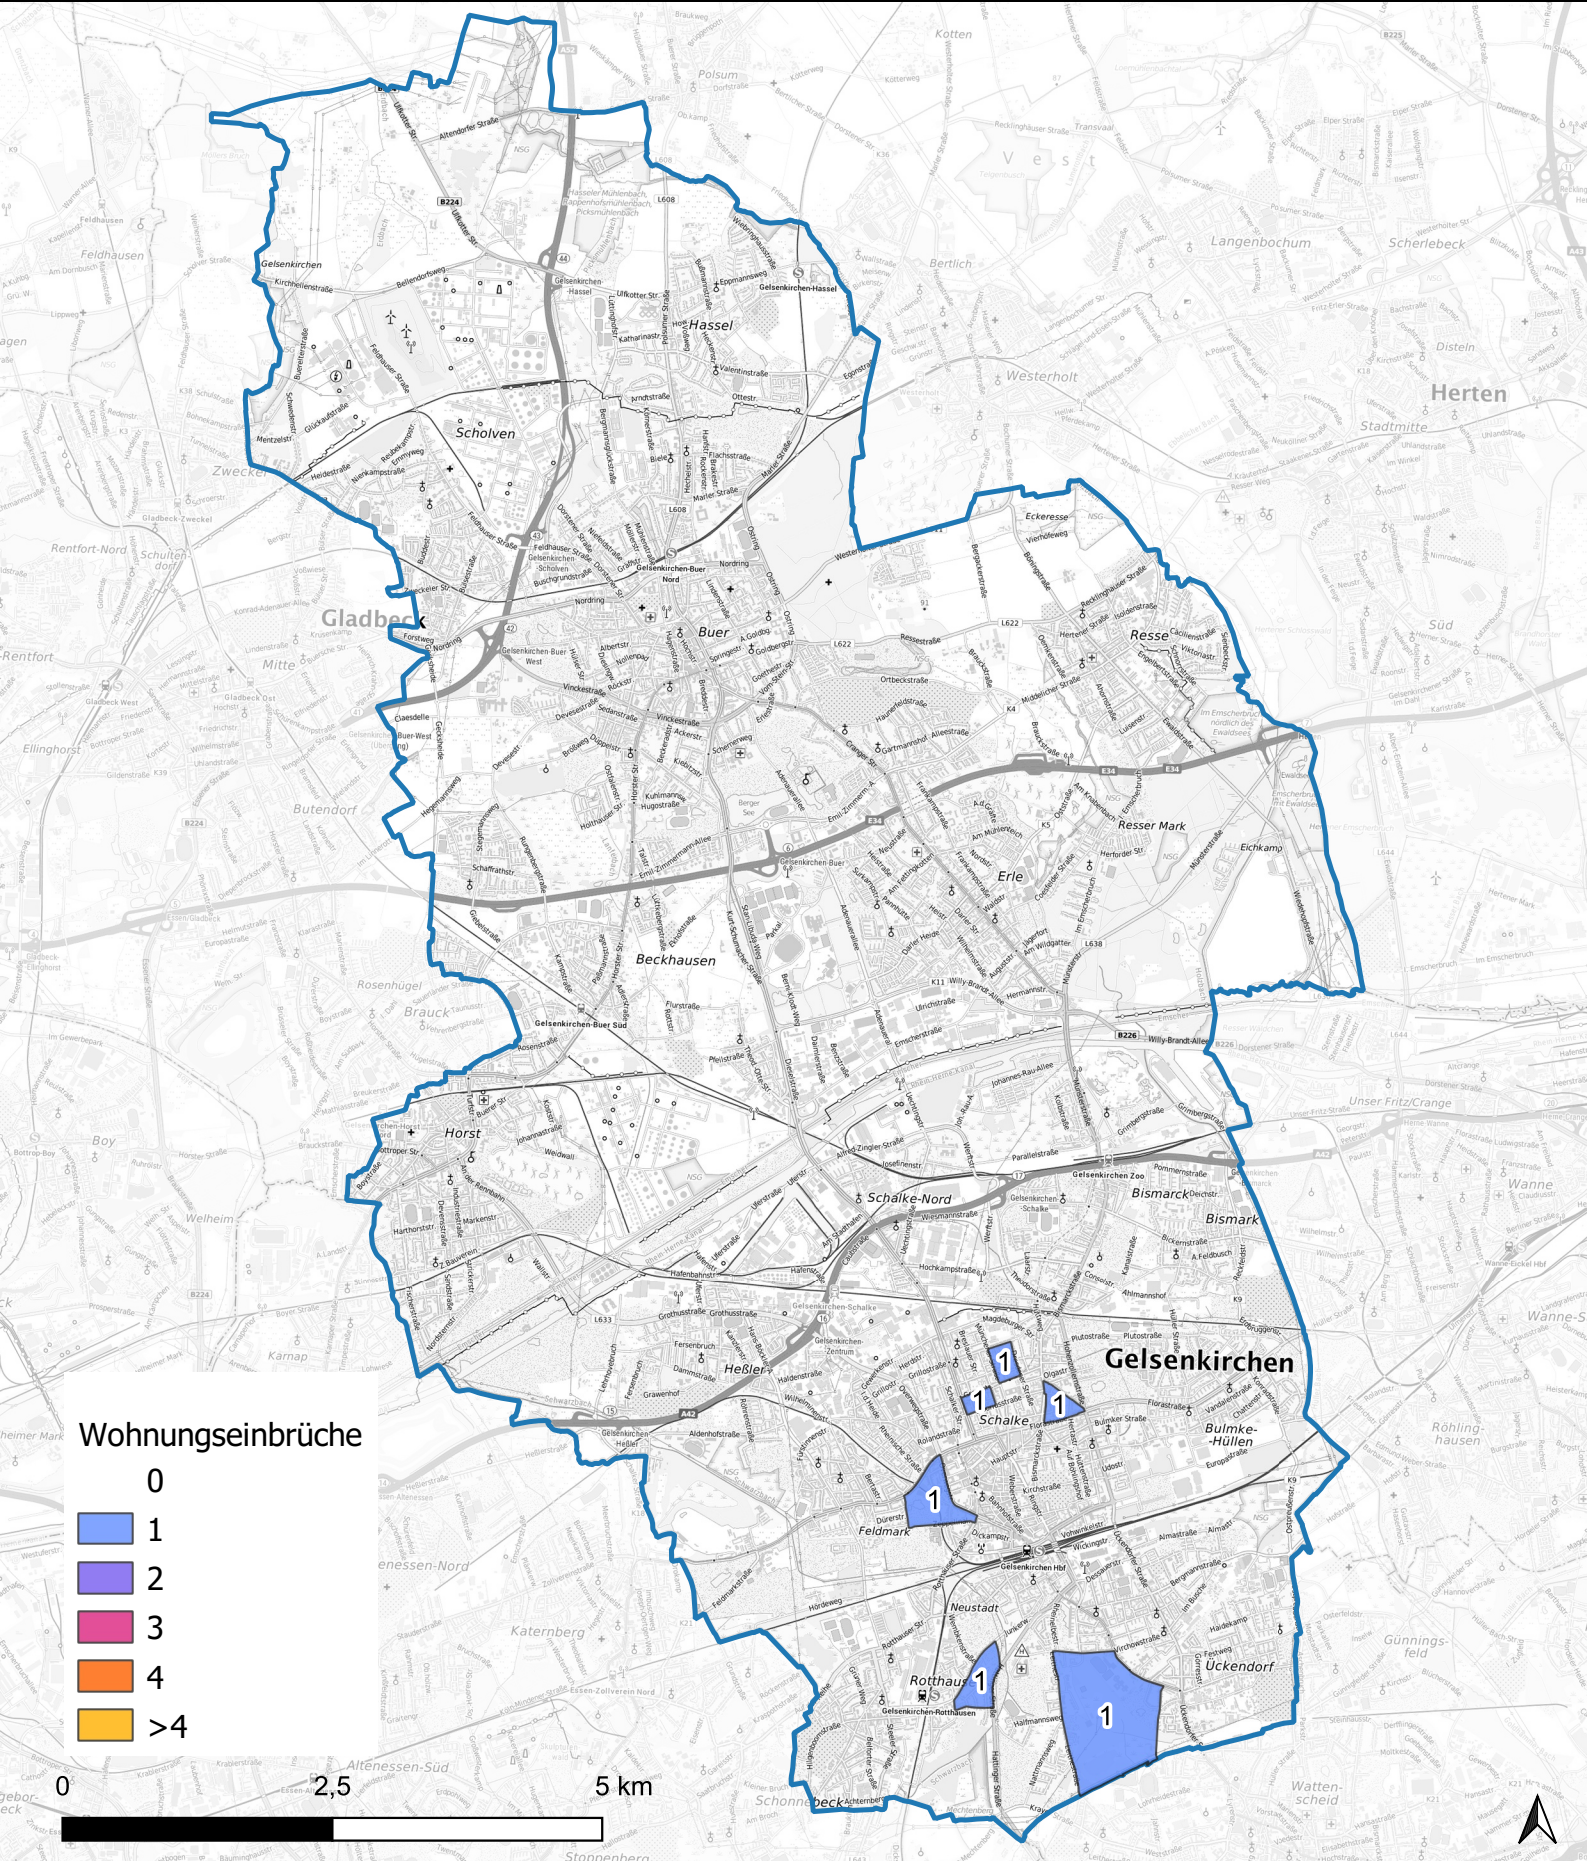

Wohnungseinbruchsradar für Gelsenkirchen vom 17.01.2025-23.01.2025

Hintergrundkarte: © Bundesamt für Kartographie und Geodäsie (2024)

Informationen zu Präventionshinweisen und Beratungsstellen der Polizei NRW finden Sie hier ["https://polizei.nrw/artikel/riegel-vor-sicher-ist-sicherer"](https://polizei.nrw/artikel/riegel-vor-sicher-ist-sicherer)

POLIZEI
Nordrhein-Westfalen
Gelsenkirchen