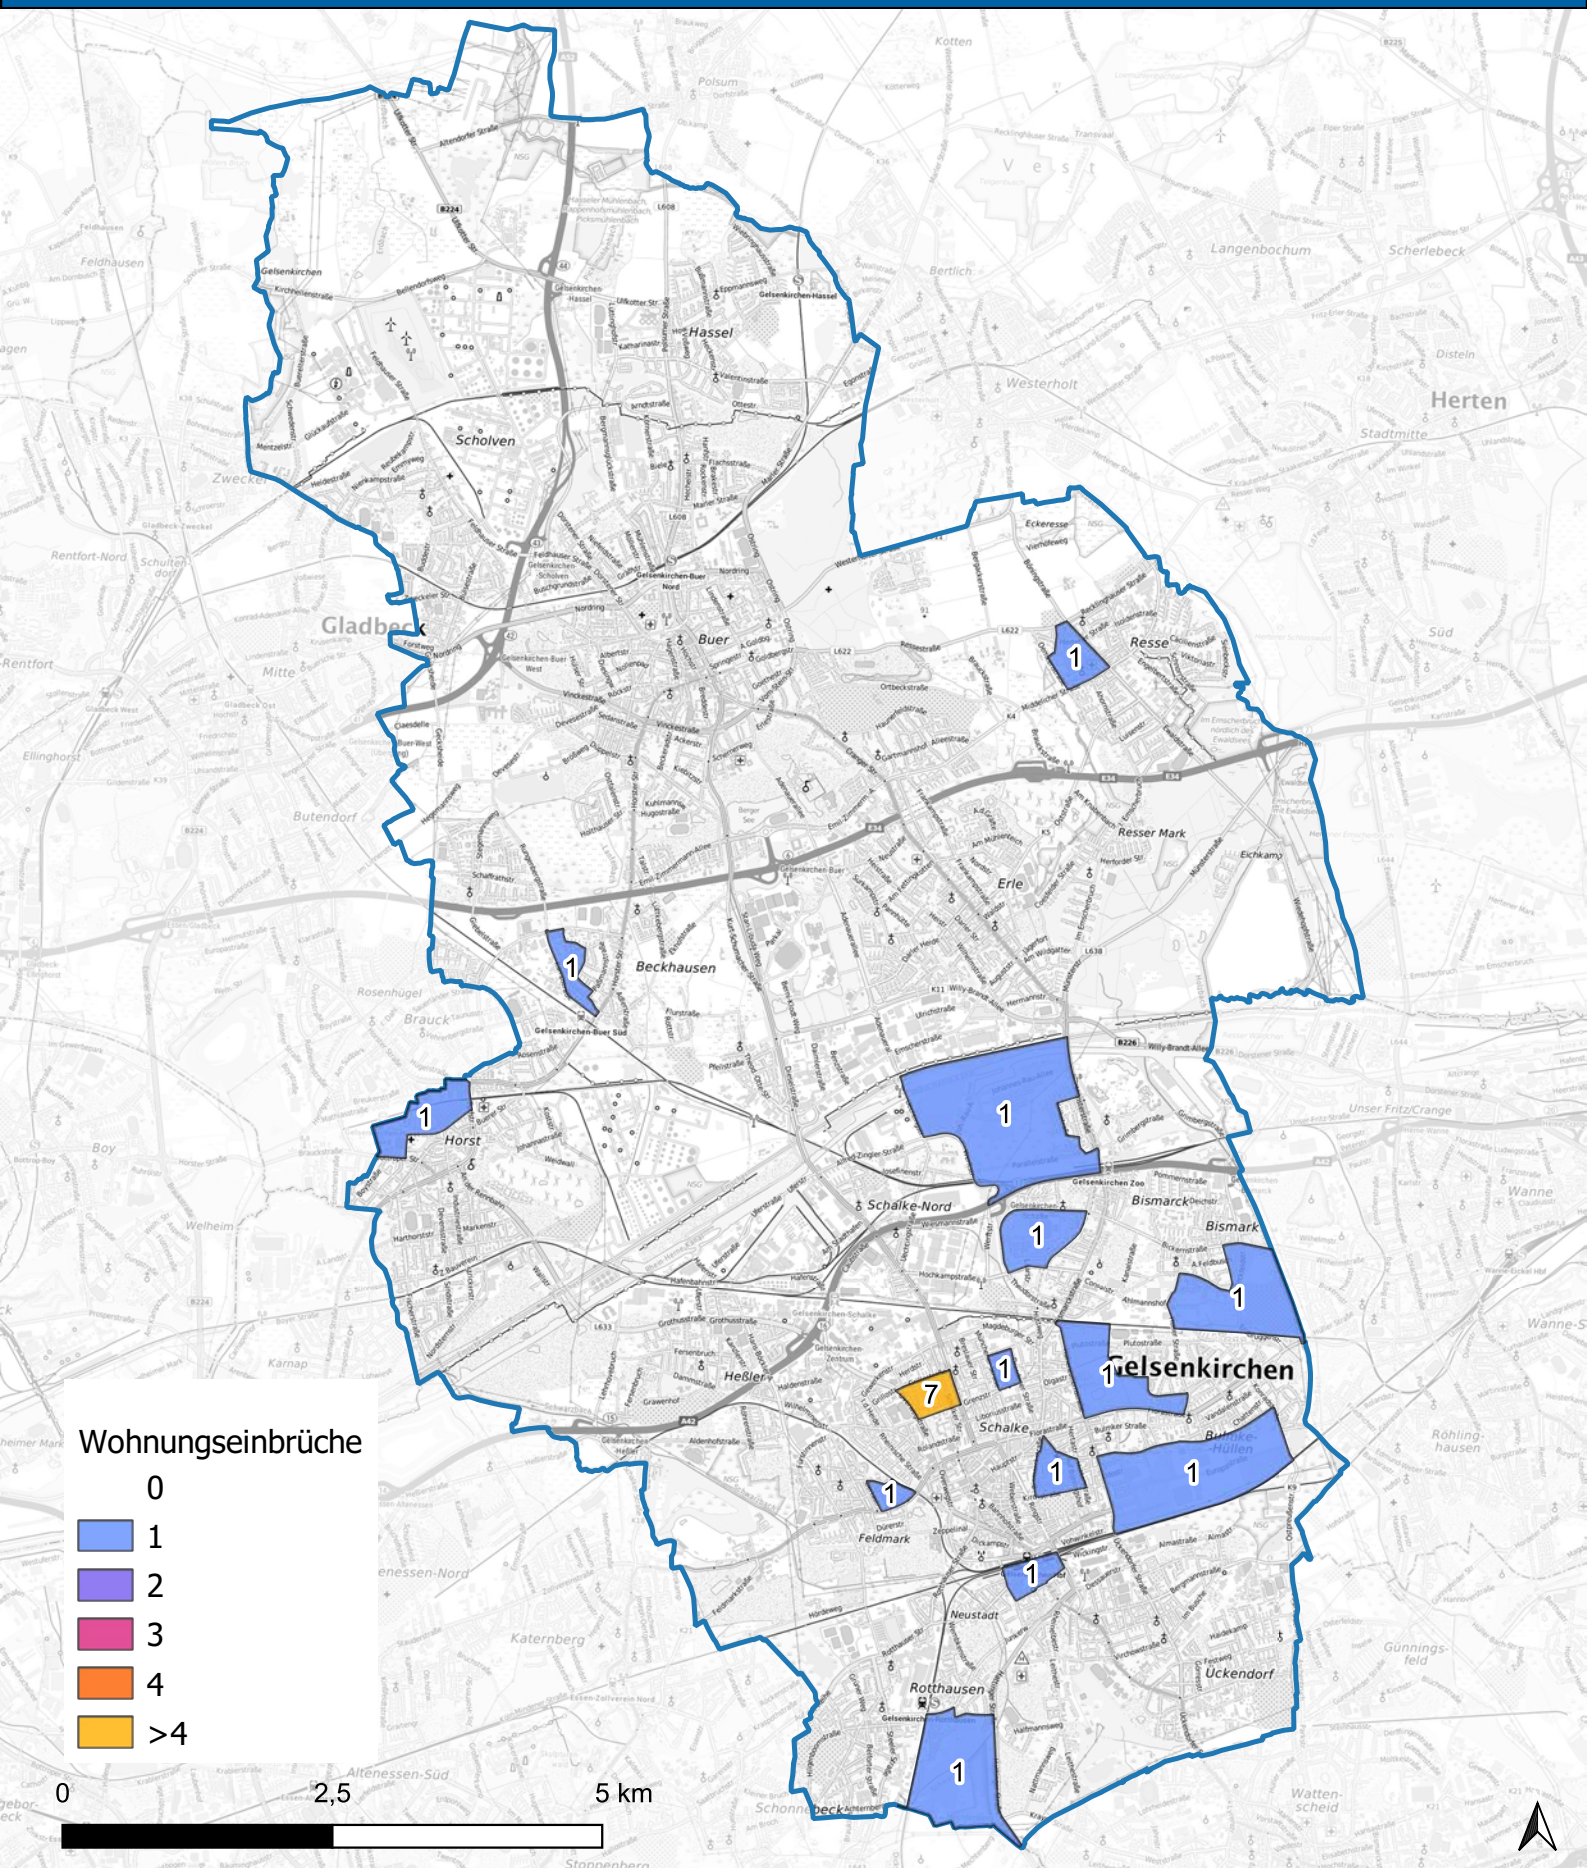

Wohnungseinbruchsradar für Gelsenkirchen vom 21.02.2025-27.02.2025

Hintergrundkarte: © Bundesamt für Kartographie und Geodäsie (2024)

Informationen zu Präventionshinweisen und Beratungsstellen der Polizei NRW finden Sie hier ["https://polizei.nrw/artikel/riegel-vor-sicher-ist-sicherer"](https://polizei.nrw/artikel/riegel-vor-sicher-ist-sicherer)