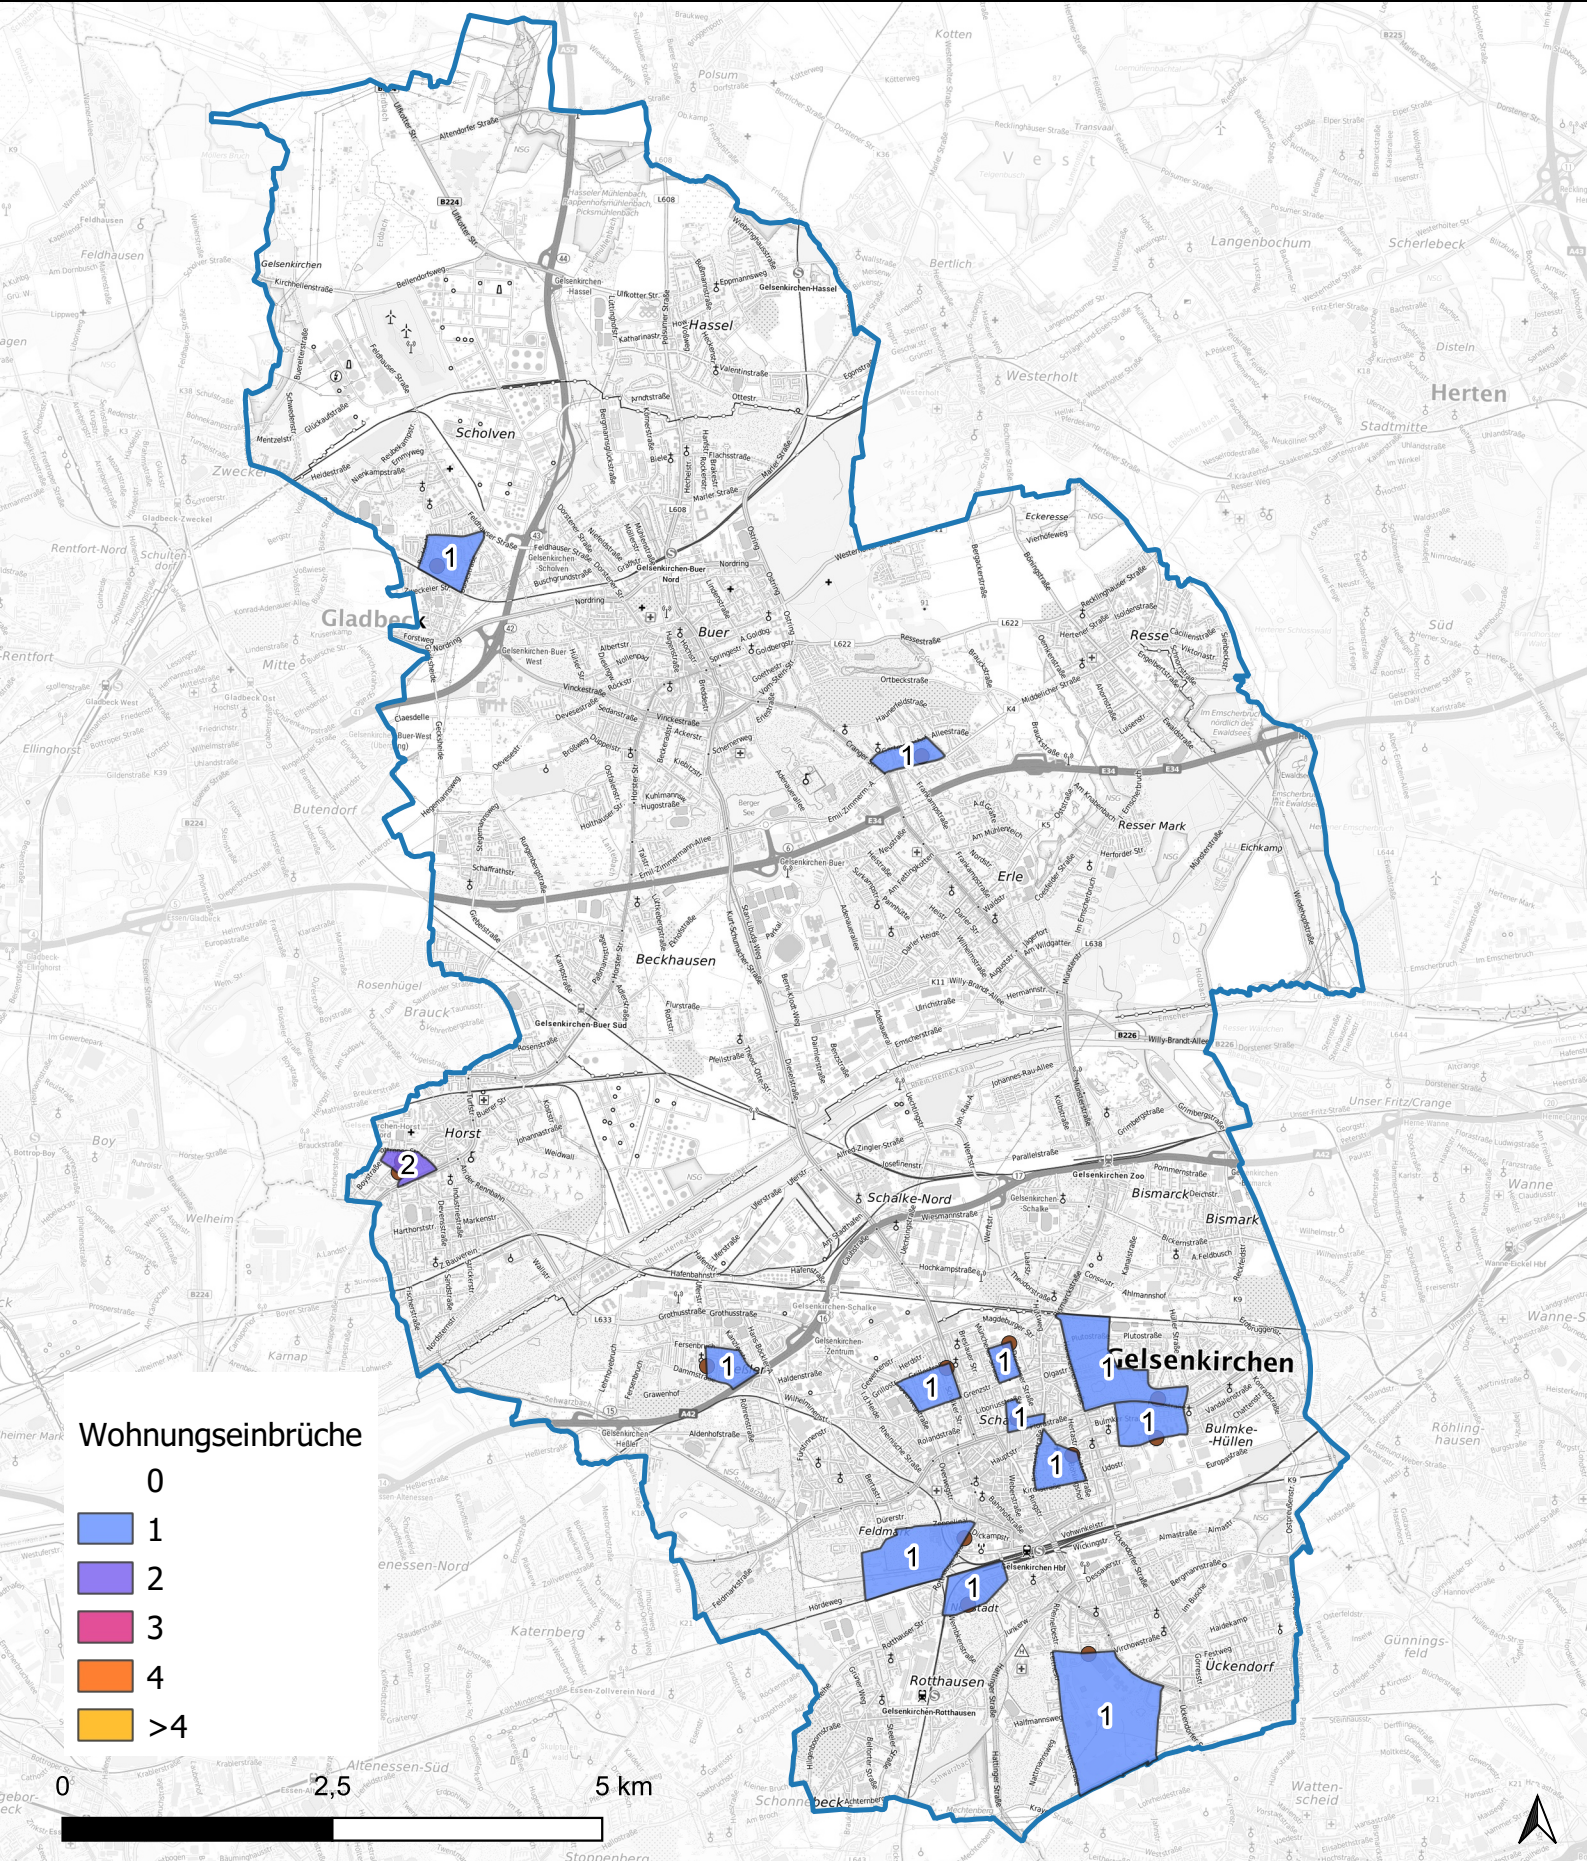

Wohnungseinbruchsradar für Gelsenkirchen vom 07.02.2025-14.02.2025

Hintergrundkarte: © Bundesamt für Kartographie und Geodäsie (2024)

Informationen zu Präventionshinweisen und Beratungsstellen der Polizei NRW finden Sie hier ["https://polizei.nrw/artikel/riegel-vor-sicher-ist-sicherer"](https://polizei.nrw/artikel/riegel-vor-sicher-ist-sicherer)

POLIZEI
Nordrhein-Westfalen
Gelsenkirchen