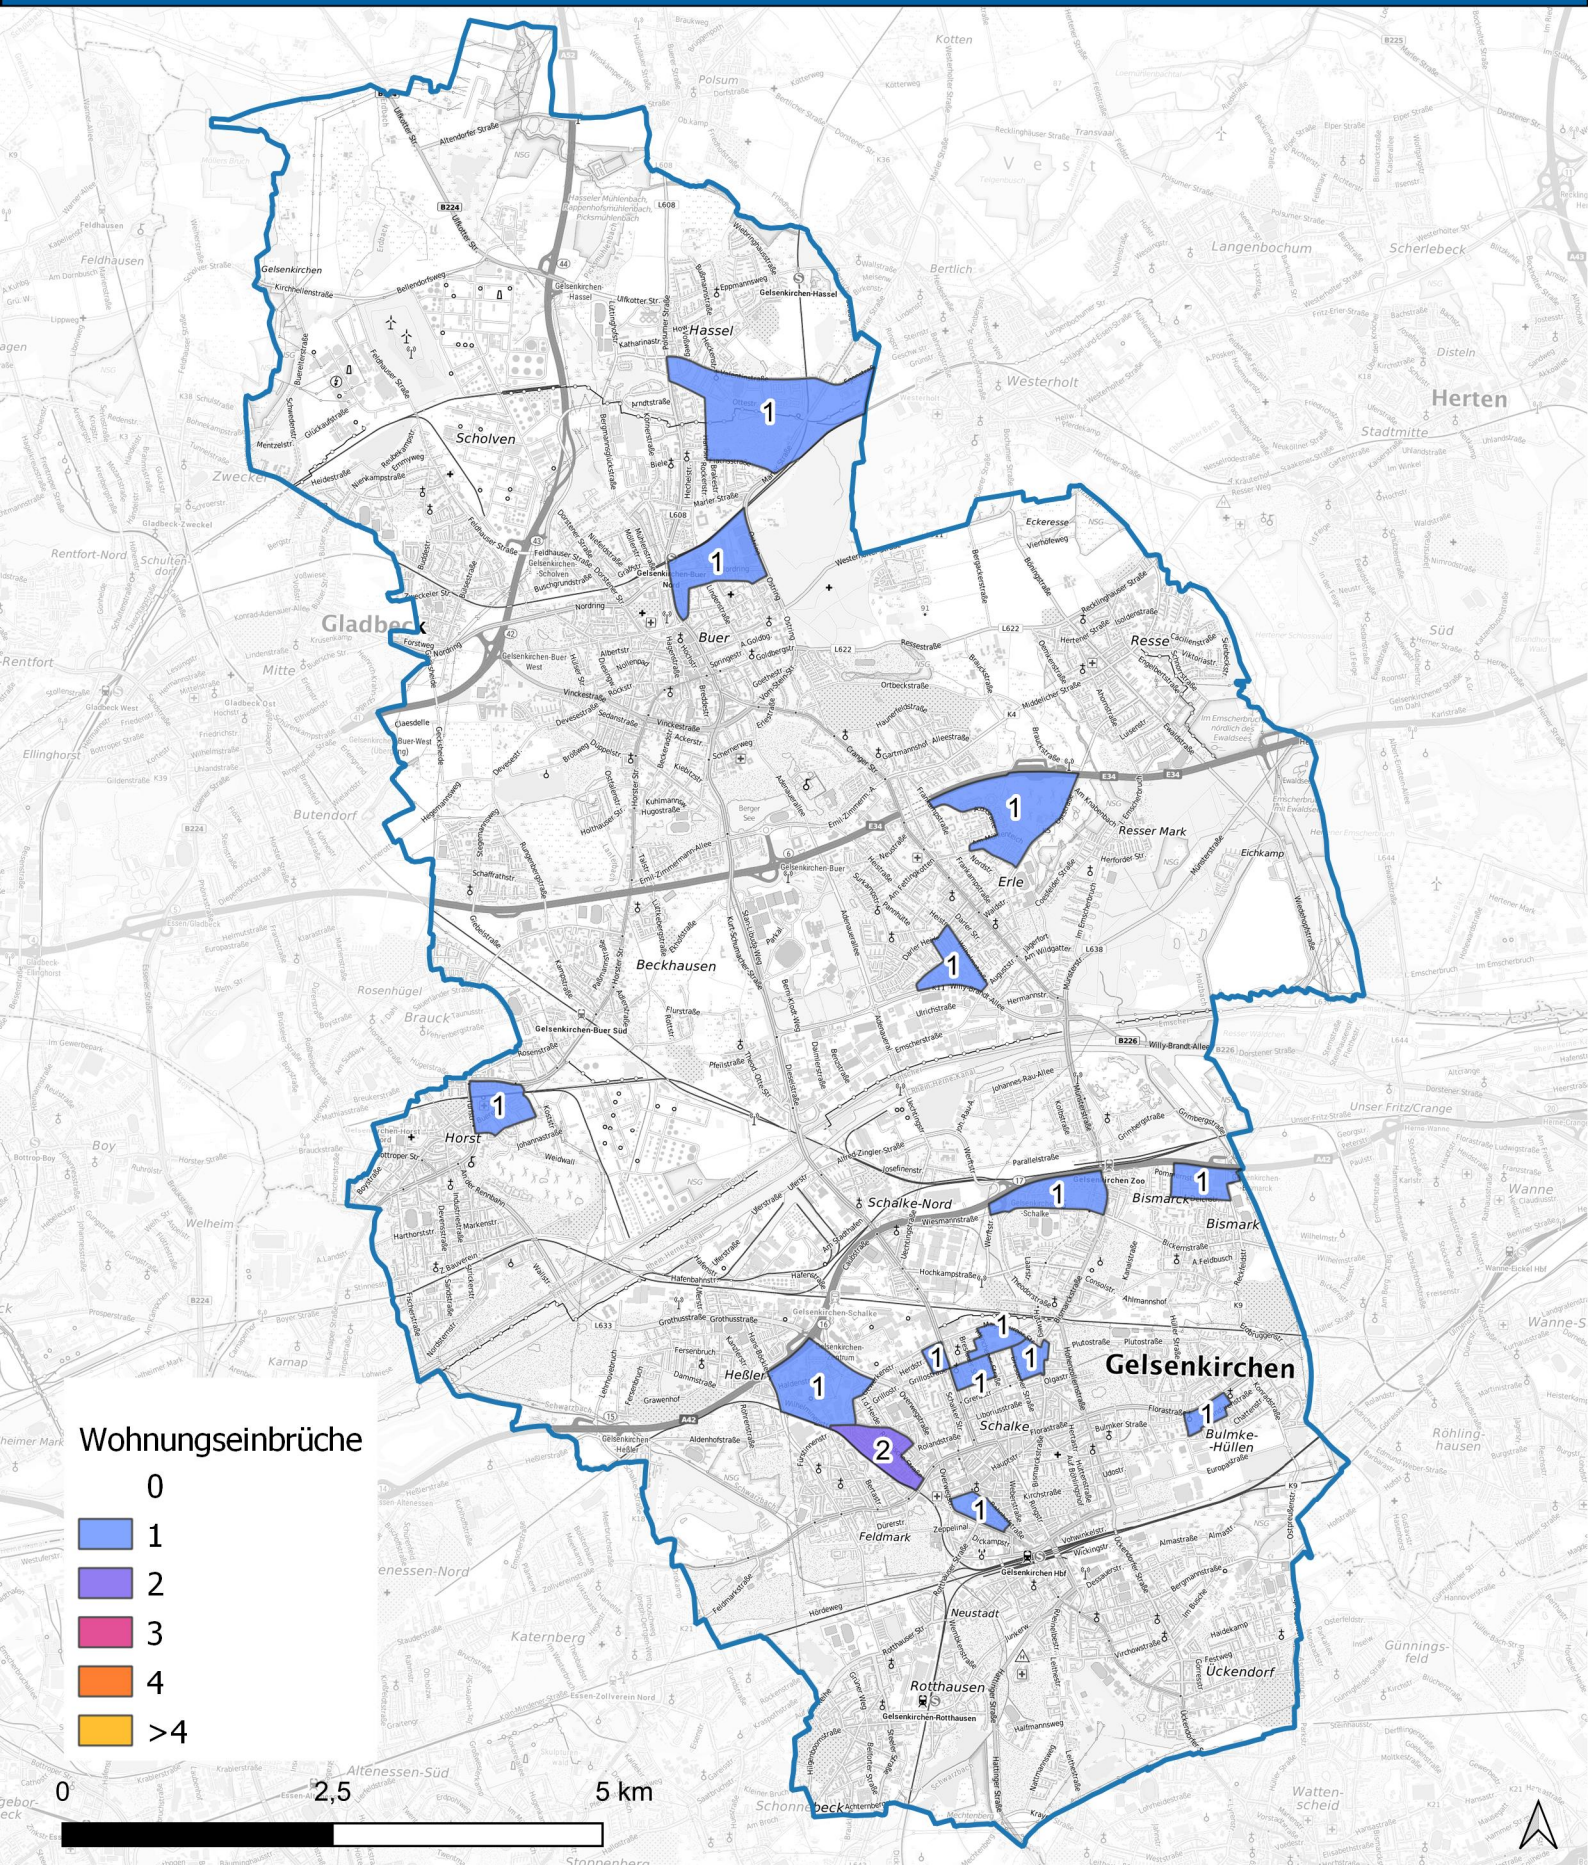

# Wohnungseinbruchsradar für Gelsenkirchen vom 31.01.2025-06.02.2025

Hintergrundkarte: © Bundesamt für Kartographie und Geodäsie (2024)

Informationen zu Präventionshinweisen und Beratungsstellen der Polizei NRW finden Sie hier ["https://polizei.nrw/artikel/riegel-vor-sicher-ist-sicherer"](https://polizei.nrw/artikel/riegel-vor-sicher-ist-sicherer)

**POLIZEI**  
Nordrhein-Westfalen  
Gelsenkirchen